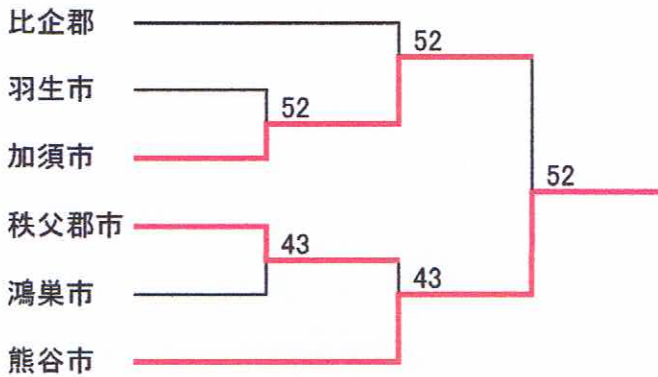

第33回埼玉県北部都市対抗テニス大会

2013/12/01

3位決定戦

5位決定戦

7位決定戦

9位決定戦

1位 東松山市

2位 深谷市