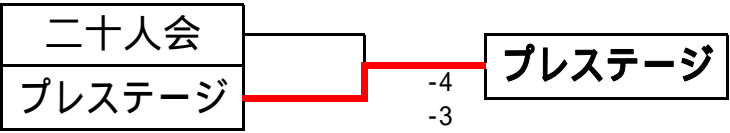

優勝:	インフィニティ
準優勝:	ロイヤル
3位:	プレステージ
4位:	二十人会