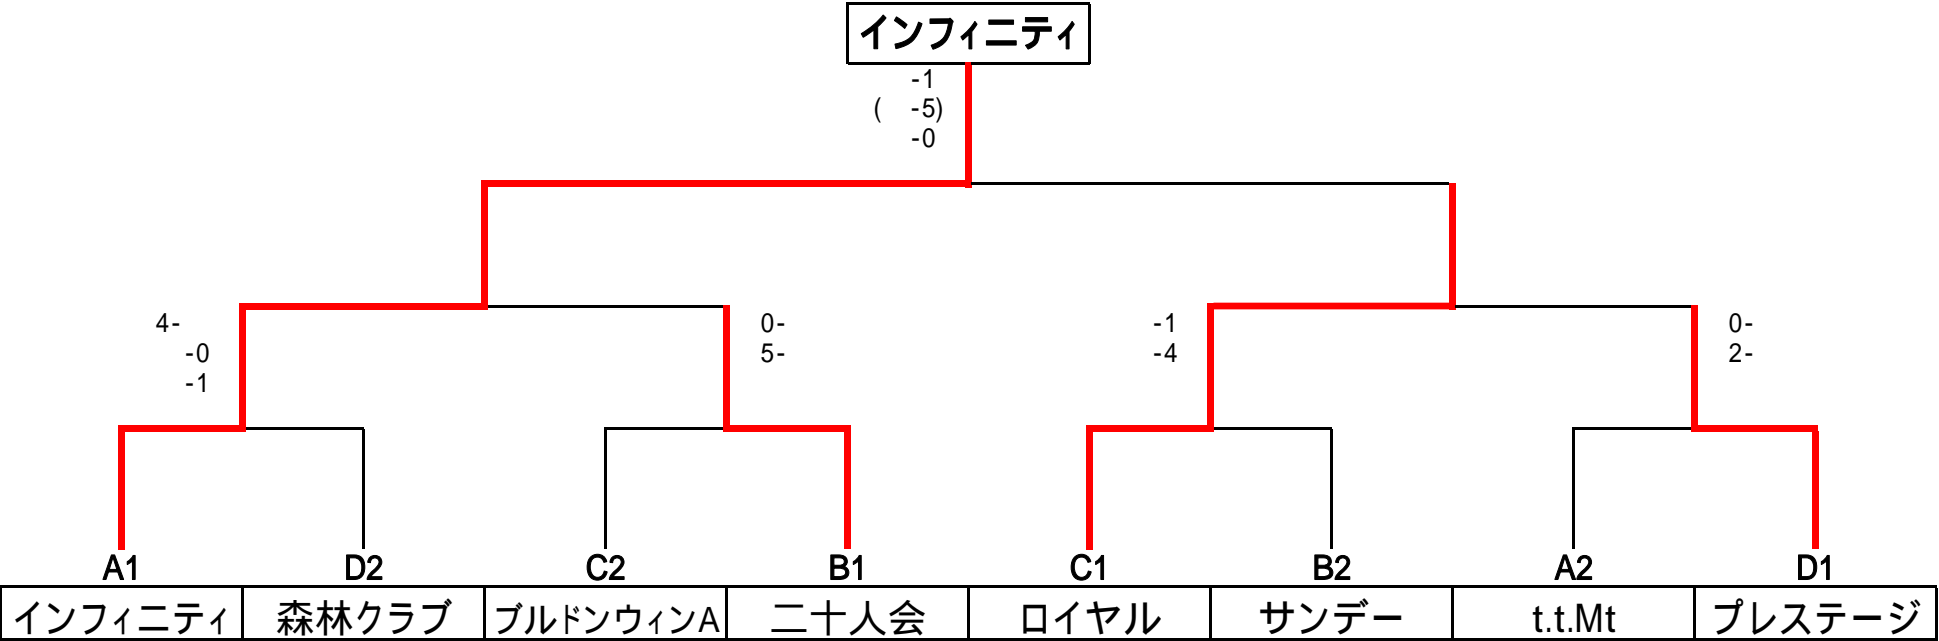

'12クラブ対抗戦 男子決勝トーナメント

三位決定戦