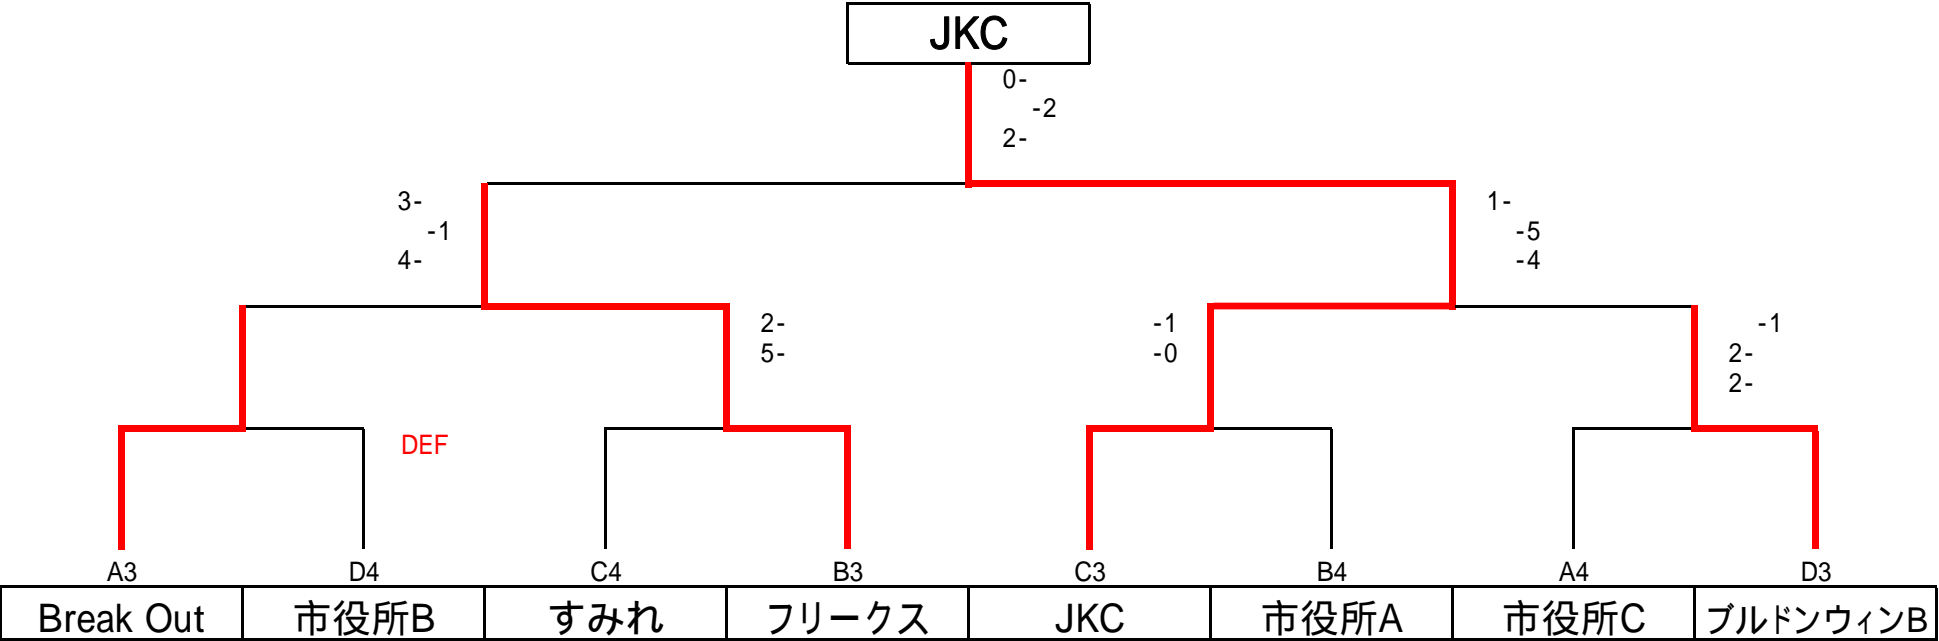

'12クラブ対抗戦 男子コンソレ トーナメント

優勝:	JKC
準優勝:	フリークス