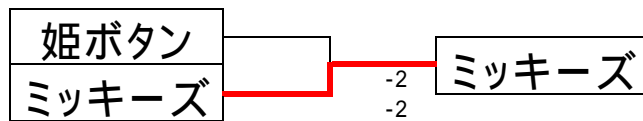

三位決定戦

優勝:	プレステ1
準優勝:	L&L
3位:	ミッキーズ
4位:	姫ボタン