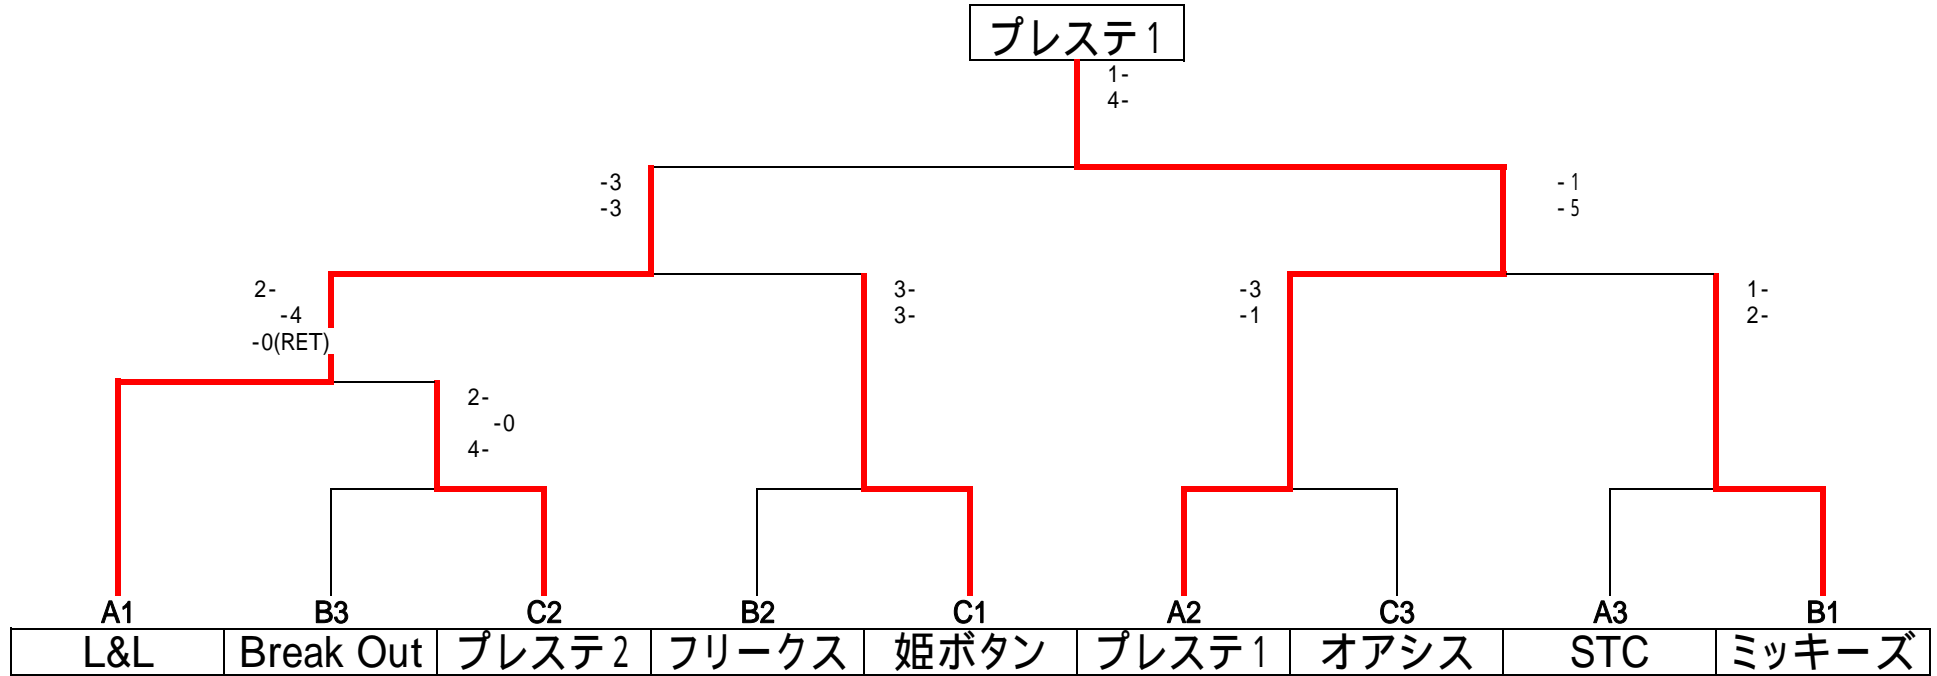

'12クラブ対抗戦 女子 決勝トーナメント