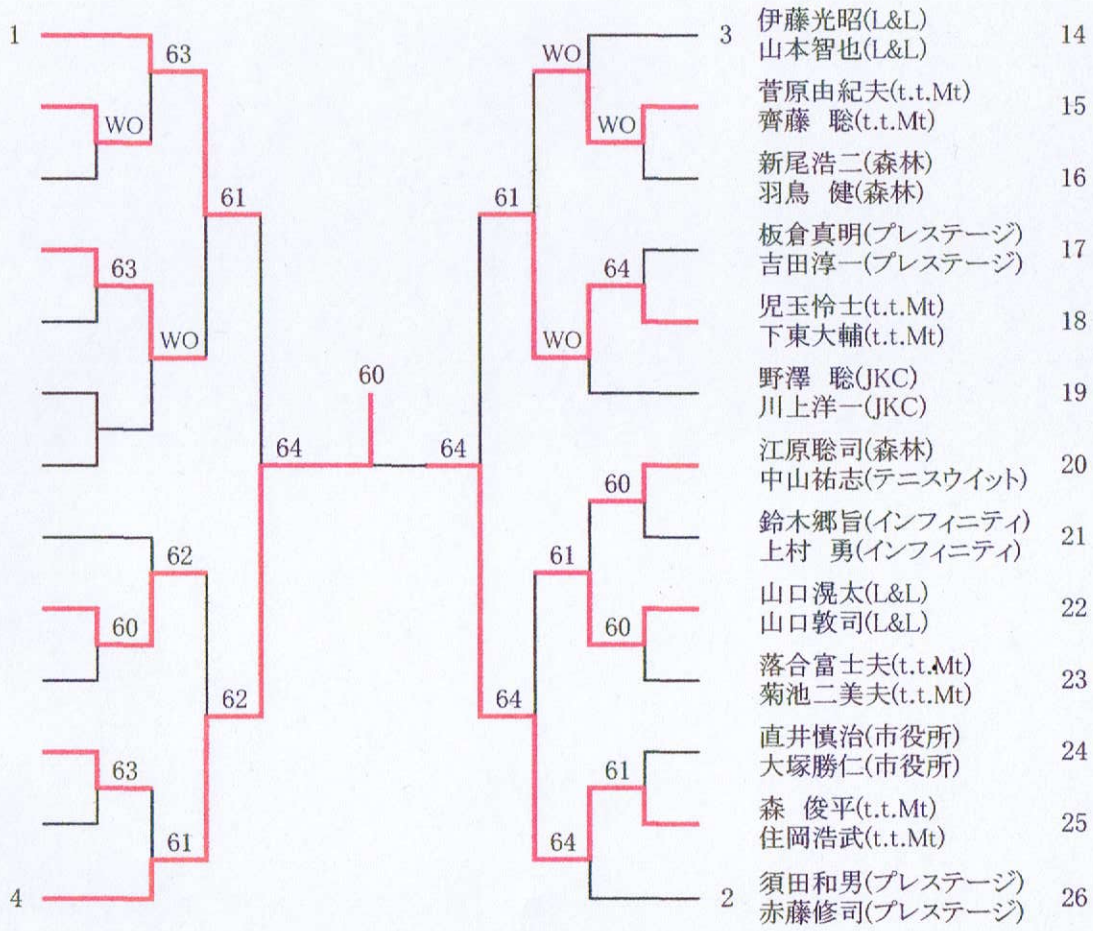

男子ダブルス

- 1 矢部克昌(市役所)
佐藤元気(ボッシュ)
- 2 稲葉 実(プレステージ)
菅沼 誠(プレステージ)
- 3 市橋修平(t.t.Mt)
児玉 崇(t.t.Mt)
- 4 前田利宏(ボッシュ)
山田 宏(ボッシュ)
- 5 本郷建治(森林)
石井志郎(森林)
- 6 大川晃央(インフィニティ)
川上泰輔(インフィニティ)
- 7 大川正人(t.t.Mt)
古野真澄(t.t.Mt)
- 8 宮川和久(JKC)
仙元繁和(ボッシュ)
- 9 梶田智史(L&L)
関谷 聡(L&L)
- 10 林 孝明(森林)
木下 誠(森林)
- 11 弘田佑介(ブルドンウィン)
沖田辰之(ブルドンウィン)
- 12 小澤克美(JKC)
表 尚弘(BreakOut)
- 13 浅見将史(プレステージ)
大川 翼(プレステージ)

シード

シード

3位決定戦

- 1 矢部克昌(市役所)
佐藤元気(ボッシュ)
- 18 児玉怜士(t.t.Mt)
下東大輔(t.t.Mt)

優勝 浅見将史(プレステージ)
大川 翼(プレステージ)

2位 森 俊平(t.t.Mt)
住岡浩武(t.t.Mt)

3位 児玉怜士(t.t.Mt)
下東大輔(t.t.Mt)

4位 矢部克昌(市役所)
佐藤元気(ボッシュ)

女子ダブルス

- 1 柴崎知子(プレステージ)
齊藤正美(プレステージ)
- 2 江原来桃(森林)
鈴木文(t.t.Mt)
- 3 関谷準子(BreakOut)
谷津徳美(BreakOut)
- 4 新井英子(森林)
須長正枝(二十人会)
- 5 澤田智恵子(プレステージ)
伊藤暁美(プレステージ)
- 6 内田貴子(t.t.Mt)
松本典子(t.t.Mt)
- 7 山内圭子(t.t.Mt)
宇津木ひろみ(プレステージ)
- 8 浦川奈央(プレステージ)
森田一世(サンデー)
- 9 栗原光子(L&L)
大室芳枝(ミッキーズ)
- 10 長沼美智子(プレステージ)
陶山みち代(プレステージ)
- 11 吉田千春(千年谷)
小川きよえ(千年谷)
- 12 溝辺 恵(L&L)
三村玲子(L&L)