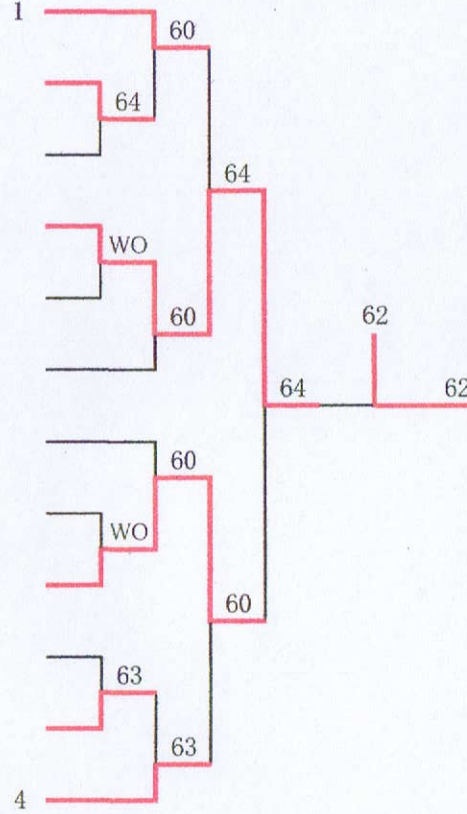

女子ダブルス

- 1 柴崎知子(プレステージ)
  齊藤正美(プレステージ)
- 2 江原来桃(森林)
  鈴木文(t.t.Mt)
- 3 関谷準子(BreakOut)
  谷津徳美(BreakOut)
- 4 新井英子(森林)
  須長正枝(二十人会)
- 5 澤田智恵子(プレステージ)
  伊藤暁美(プレステージ)
- 6 内田貴子(t.t.Mt)
  松本典子(t.t.Mt)
- 7 山内圭子(t.t.Mt)
  宇津木ひろみ(プレステージ)
- 8 浦川奈央(プレステージ)
  森田一世(サンデー)
- 9 栗原光子(L&L)
  大室芳枝(ミッキーズ)
- 10 長沼美智子(プレステージ)
  陶山みち代(プレステージ)
- 11 吉田千春(千年谷)
  小川きよえ(千年谷)
- 12 溝辺 恵(L&L)
  三村玲子(L&L)

シード

シード

- 13 田中久美子(サンデー)
  川瀬 道(BreakOut)
- 14 西村優花(ジュニア)
  高柳里咲(ジュニア)
- 15 室井真弓(t.t.Mt)
  龍尾由美(プレステージ)
- 16 田沼ひかり(プレステージ)
  神保佐知子(プレステージ)
- 17 藤岡まゆみ(STC)
  高橋泰子(STC)
- 18 寺田あゆみ(プレステージ)
  菅原未加子(プレステージ)
- 19 江原由美子(森林)
  江森幸子(t.t.Mt)
- 20 田中節子(STC)
  栗原浩美(STC)
- 21 花田照子(t.t.Mt)
  松原久美(t.t.Mt)
- 22 高井綾子(千年谷)
  鈴木みち子(ヤッチーズ)
- 23 福田佳子(プレステージ)
  熊田信子(プレステージ)
- 24 新井由布子(森林)
  内藤友香理(森林)

3位決定戦

- 9 栗原光子(L&L)
  大室芳枝(ミッキーズ)
- 17 藤岡まゆみ(STC)
  高橋泰子(STC)

優勝 新井由布子(森林)
内藤友香理(森林)

2位 新井英子(森林)
須長正枝(二十人会)

3位 栗原光子(L&L)
大室芳枝(ミッキーズ)

4位 藤岡まゆみ(STC)
高橋泰子(STC)