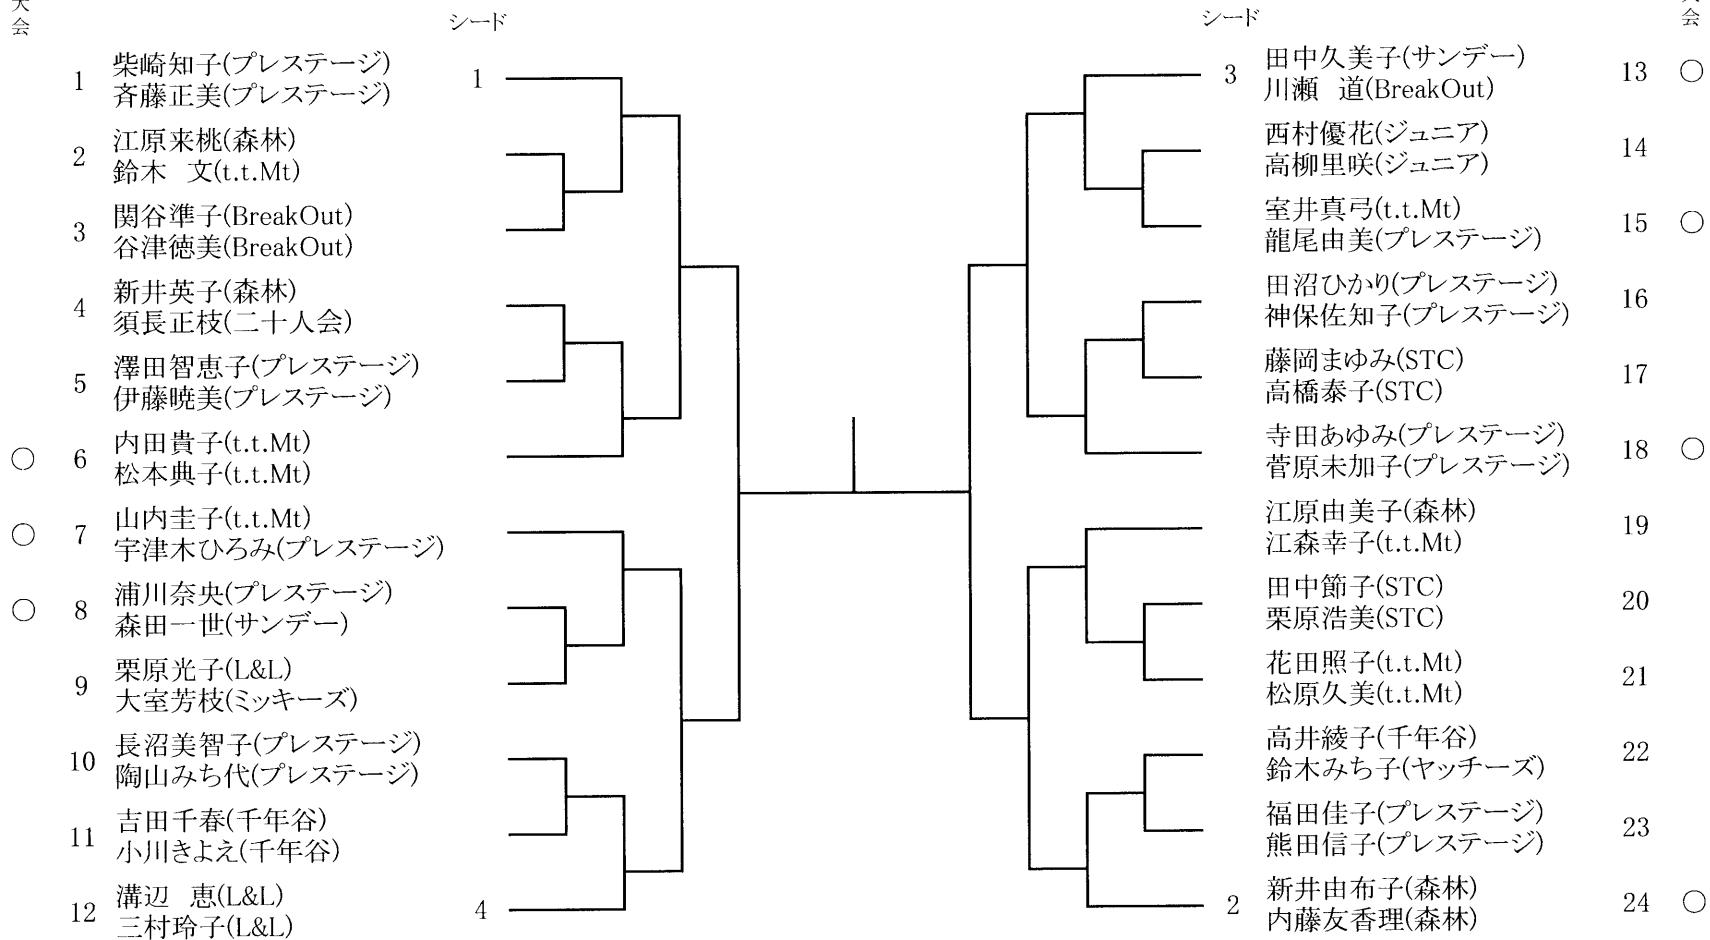

# 男子ダブルス

県大会

県大会

- 1 矢部克昌(市役所)  
佐藤元気(ボッシュ)
- 2 稲葉 実(プレステージ)  
菅沼 誠(プレステージ)
- 3 市橋修平(t.t.Mt)  
児玉 崇(t.t.Mt)
- 4 前田利宏(ボッシュ)  
山田 宏(ボッシュ)
- 5 本郷建治(森林)  
石井志郎(森林)
- 6 大川晃央(インフィニティ)  
川上泰輔(インフィニティ)
- 7 大川正人(t.t.Mt)  
古野真澄(t.t.Mt)
- 8 宮川和久(JKC)  
仙元繁和(ボッシュ)
- 9 梶田智史(L&L)  
関谷 聡(L&L)
- 10 林 孝明(森林)  
木下 誠(森林)
- 11 弘田佑介(ブルドンウィン)  
沖田辰之(ブルドンウィン)
- 12 小澤克美(JKC)  
表 尚弘(BreakOut)
- 13 浅見将史(プレステージ)  
大川 翼(プレステージ)

シード

シード

- 3 伊藤光昭(L&L)  
山本智也(L&L) 14
- 菅原由紀夫(t.t.Mt)  
齊藤 聡(t.t.Mt) 15 ○
- 新尾浩二(森林)  
羽鳥 健(森林) 16
- 板倉真明(プレステージ)  
吉田淳一(プレステージ) 17 ○
- 児玉怜士(t.t.Mt)  
下東大輔(t.t.Mt) 18
- 野澤 聡(JKC)  
川上洋一(JKC) 19 ○
- 江原聡司(森林)  
中山祐志(テニスウイット) 20
- 鈴木郷旨(インフィニティ)  
上村 勇(インフィニティ) 21
- 山口滉太(L&L)  
山口敦司(L&L) 22
- 落合富士夫(t.t.Mt)  
菊池二美夫(t.t.Mt) 23 ○
- 直井慎治(市役所)  
大塚勝仁(市役所) 24 ○
- 森 俊平(t.t.Mt)  
住岡浩武(t.t.Mt) 25
- 2 須田和男(プレステージ)  
赤藤修司(プレステージ) 26 ○

3位決定戦

優勝

2位

3位

4位

県大会

### 女子ダブルス

県大会

3位決定戦

優勝

2位

3位

4位