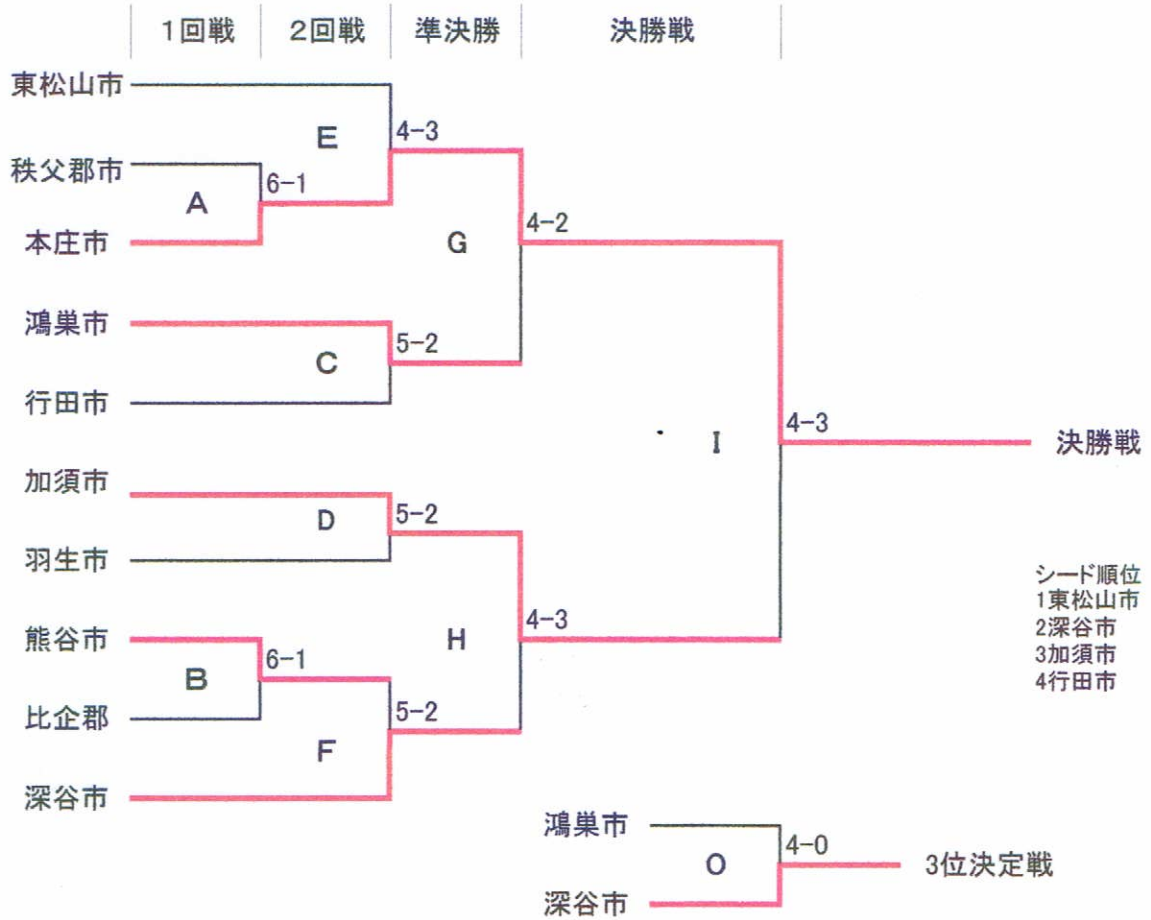

第37回埼玉県北部都市対抗テニス大会

第37回埼玉県北部都市対抗テニス大会 戦

第1試合(2回戦)

対 戦		対 本庄市	
1	一 般 女 子 複	須長 千尋	8 - 5
		神田 安希子	
2	一 般 男 子 複	四十八願 淳一	6 - 8
		杉本 一樹	
3	ベテラン男子1部 複	宮川 和久	8 - 5
		仙元 繁和	
4	ベテラン男子2部 複	今中 隆雄	2 - 8
		野澤 聡	
5	ベテラン女子1部 複	三村 玲子	4 - 8
		須長 正枝	
6	一 般 女 子 単	須長 千尋	5 - 8
7	一 般 男 子 単	杉本 一樹	8 - 6
得失ゲーム数		-	
勝 敗		3 - 4	

第3試合(5-6位決定戦の決勝戦) 2017/11/12

対 戦		対 秩父郡市	
1	一 般 女 子 複	須長 千尋	6 - 4
		神田 安希子	
2	一 般 男 子 複	四十八願 淳一	6 - 4
		杉本 一樹	
3	ベテラン男子1部 複	宮川 和久	4 - 6
		仙元 繁和	
4	ベテラン男子2部 複	野澤 聡	3 - 3 (打ち切り)
		須長 定夫	
5	ベテラン女子1部 複	三村 玲子	6 - 3
		須長 正枝	
6	一 般 女 子 単	須長 千尋	6 - 0
7	一 般 男 子 単	杉本 一樹	- (打ち切り)
得失ゲーム数		-	
勝 敗		4 - 1	

第2試合(5-6位決定戦の準決勝戦)

対 戦		対 比企部	
1	一 般 女 子 複	須長 千尋	6 - 1
		神田 安希子	
2	一 般 男 子 複	四十八願 淳一	6 - 0
		杉本 一樹	
3	ベテラン男子1部 複	宮川 和久	6 - 2
		仙元 繁和	
4	ベテラン男子2部 複	野澤 聡	6 - 3
		須長 定夫	
5	ベテラン女子1部 複	三村 玲子	2 - 6
		須長 正枝	
6	一 般 女 子 単	須長 千尋	- (打ち切り)
7	一 般 男 子 単	杉本 一樹	- (打ち切り)
得失ゲーム数		-	
勝 敗		4 - 1	