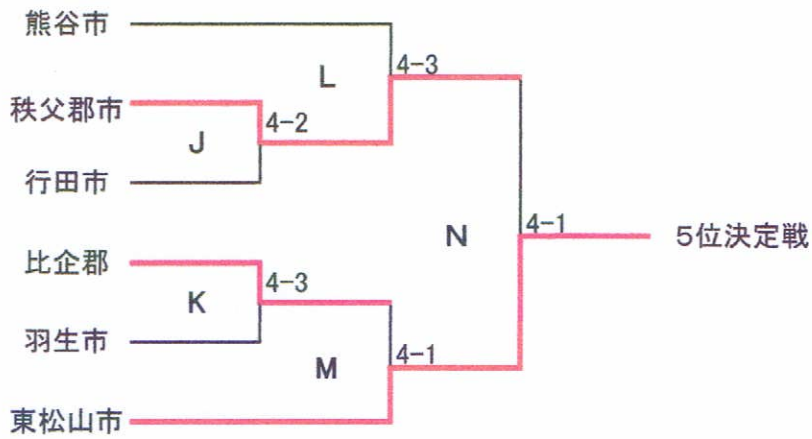

第37回埼玉県北部都市対抗テニス大会

第37回埼玉県北部都市対抗テニス大会 戦

第1試合(2回戦)

対 戦		対 本庄市	
1	一 般 女 子 複	須長 千尋	8 - 5
		神田 安希子	
2	一 般 男 子 複	四十八願 淳一	6 - 8
		杉本 一樹	
3	ベテラン男子1部 複	宮川 和久	8 - 5
		仙元 繁和	
4	ベテラン男子2部 複	今中 隆雄	2 - 8
		野澤 聡	
5	ベテラン女子1部 複	三村 玲子	4 - 8
		須長 正枝	
6	一 般 女 子 単	須長 千尋	5 - 8
7	一 般 男 子 単	杉本 一樹	8 - 6
得失ゲーム数		-	
勝 敗		3 - 4	

第3試合(5-6位決定戦の決勝戦) 2017/11/12

対 戦		対 秩父郡市	
1	一 般 女 子 複	須長 千尋	6 - 4
		神田 安希子	
2	一 般 男 子 複	四十八願 淳一	6 - 4
		杉本 一樹	
3	ベテラン男子1部 複	宮川 和久	4 - 6
		仙元 繁和	
4	ベテラン男子2部 複	野澤 聡	3 - 3 (打ち切り)
		須長 定夫	
5	ベテラン女子1部 複	三村 玲子	6 - 3
		須長 正枝	
6	一 般 女 子 単	須長 千尋	6 - 0
7	一 般 男 子 単	杉本 一樹	- (打ち切り)
得失ゲーム数		-	
勝 敗		4 - 1	

第2試合(5-6位決定戦の準決勝戦)

対 戦		対 比企部	
1	一 般 女 子 複	須長 千尋	6 - 1
		神田 安希子	
2	一 般 男 子 複	四十八願 淳一	6 - 0
		杉本 一樹	
3	ベテラン男子1部 複	宮川 和久	6 - 2
		仙元 繁和	
4	ベテラン男子2部 複	野澤 聡	6 - 3
		須長 定夫	
5	ベテラン女子1部 複	三村 玲子	2 - 6
		須長 正枝	
6	一 般 女 子 単	須長 千尋	- (打ち切り)
7	一 般 男 子 単	杉本 一樹	- (打ち切り)
得失ゲーム数		-	
勝 敗		4 - 1	