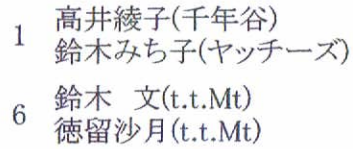

県大会

- 1 小林恵美(プレステージ)
館島 恵(プレステージ)
- 2 松本典子(t.t.Mt)
内田貴子(t.t.Mt)
- 3 田中久美子(サンデー)
川瀬 道(BreakOut)
- 4 上原和子(ミッキーズ)
佐山孝子(ミッキーズ)
- 5 佐々木栄代子(プレステージ)
前原洋子(プレステージ)
- 6 新井由布子(森林)
内藤友香理(森林)
- 7 谷合直子(L&L)
横川弥生(TTC)

3位決定戦

- 1 小林恵美(プレステージ)
館島 恵(プレステージ)
- 10 大久保綾子(プレステージ)
内山亜紀(プレステージ)

優勝 齊藤正美(プレステージ)
柴崎知子(プレステージ)

2位 新井由布子(森林)
内藤友香理(森林)

3位 小林恵美(プレステージ)
館島 恵(プレステージ)

4位 大久保綾子(プレステージ)
内山亜紀(プレステージ)

女子ダブルスB

3位決定戦