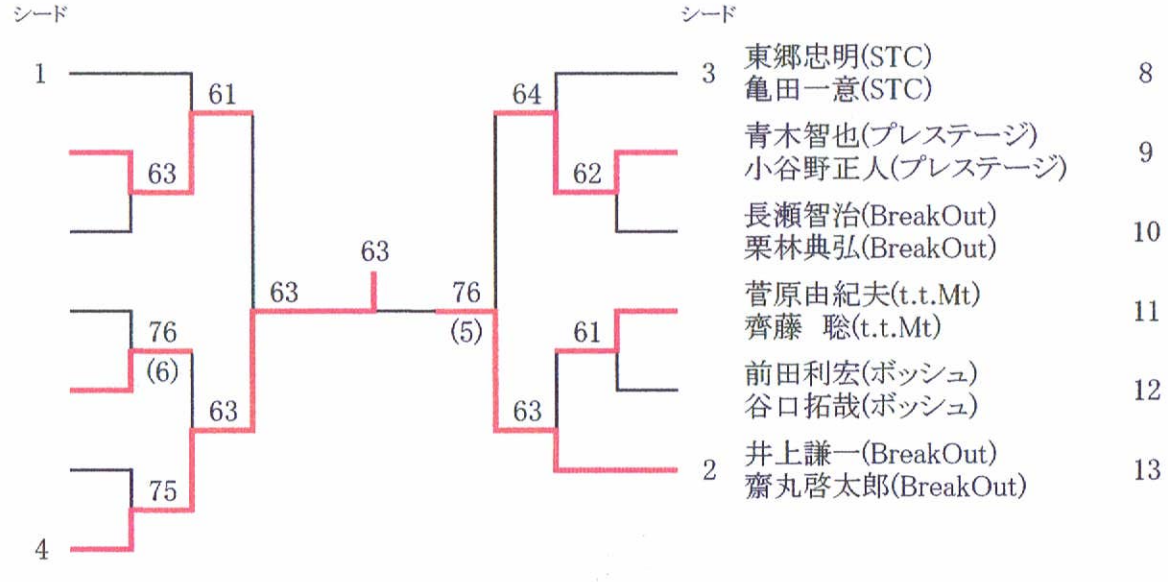

3位決定戦

- 7 森 保(プレステージ)
梶本健仁(プレステージ)
- 10 浅見将史(プレステージ)
大川 翼(プレステージ)

優勝 四十八願淳一(テニスウイット)
室井 亮(テニスウイット)

2位 矢部克昌(市役所)
佐藤元気(ボッシュ)

3位 森 保(プレステージ)
梶本健仁(プレステージ)

4位 浅見将史(プレステージ)
大川 翼(プレステージ)

男子ダブルスB

- シード
- 1 押田慎一(市役所)
直井慎治(市役所)
- 2 竹田彰久(サンデー)
増田一也(サンデー)
- 3 木下成史(プレステージ)
高橋怜太(プレステージ)
- 4 谷津忠司(BreakOut)
中嶋 聡(BreakOut)
- 5 小澤克美(JKC)
表 尚弘(BreakOut)
- 6 沓掛洋三(ボッシュ)
渡邊忠志(ボッシュ)
- 7 恩田和之(プレステージ)
大森 渉(プレステージ)