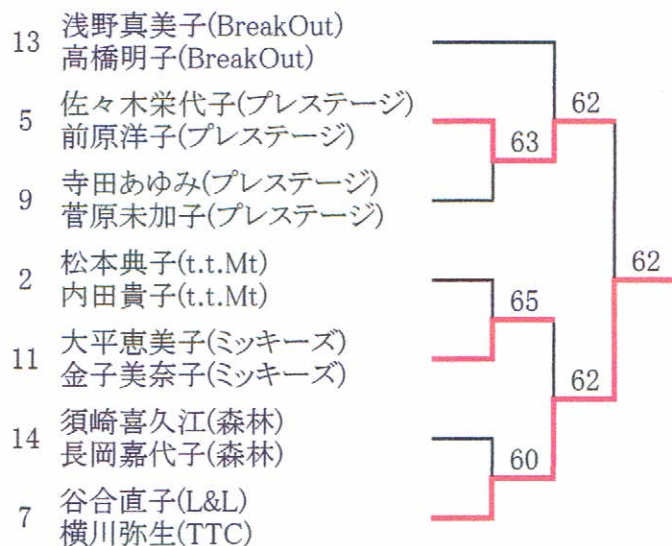

3位決定戦

- 1 小林恵美(プレステージ)
館島 恵(プレステージ)
- 10 大久保綾子(プレステージ)
内山亜紀(プレステージ)

優勝 齊藤正美(プレステージ)
柴崎知子(プレステージ)

2位 新井由布子(森林)
内藤友香理(森林)

3位 小林恵美(プレステージ)
館島 恵(プレステージ)

4位 大久保綾子(プレステージ)
内山亜紀(プレステージ)

女子ダブルスB

3位決定戦

- 優勝 清水貞子(ボッシュ)
瀬山尚子(千年谷)
-
- 2位 野本小春(プレステージ)
高橋さちみ(プレステージ)
-
- 3位 鈴木 文(t.t.Mt)
徳留沙月(t.t.Mt)
-
- 4位 高井綾子(千年谷)
鈴木みち子(ヤッチーズ)

男子ダブルスA コンソレーション

1位 河曲唯志(ボッシュ)
井上豊人(JKC)

男子ダブルスB コンソレーション

1位 前田利宏(ボッシュ)
谷口拓哉(ボッシュ)

女子ダブルスA コンソレーション

1位 谷合直子(L&L)
横川弥生(TTC)

女子ダブルスB コンソレーション

1位 宮岡みどり(プレステージ)
福田佳子(プレステージ)
