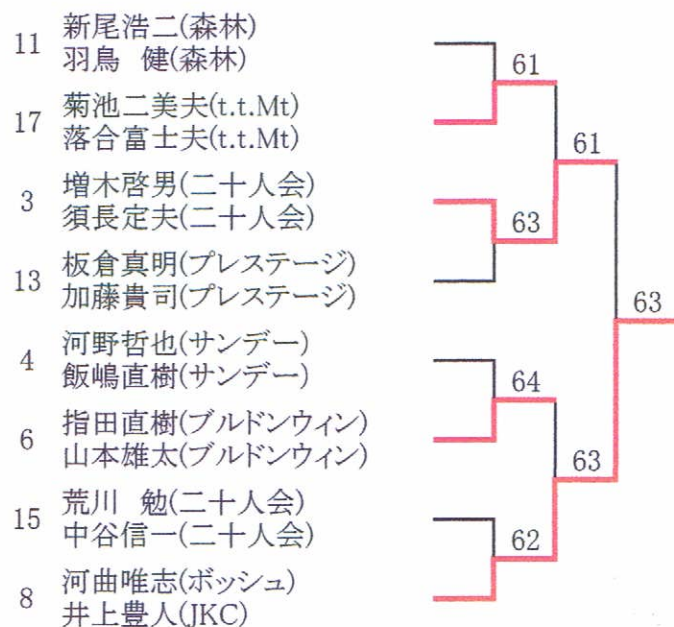

男子ダブルスA コンソレーション

1位 河曲唯志(ボッシュ)
井上豊人(JKC)