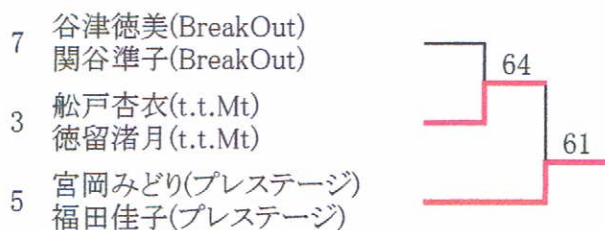

女子ダブルスB コンソレーション

1位 宮岡みどり(プレステージ)
福田佳子(プレステージ)