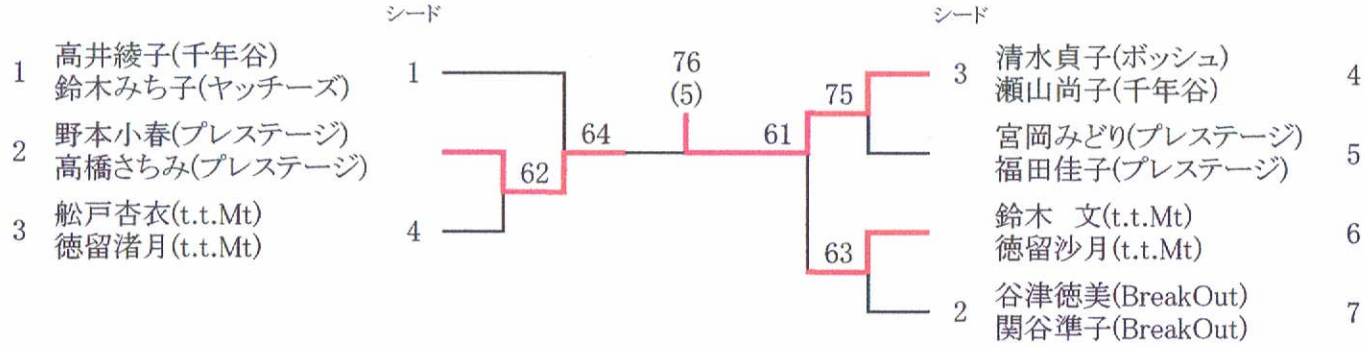

3位決定戦

- 1 小林恵美(プレステージ)
館島 恵(プレステージ)
- 10 大久保綾子(プレステージ)
内山亜紀(プレステージ)

優勝 齊藤正美(プレステージ)
柴崎知子(プレステージ)

2位 新井由布子(森林)
内藤友香理(森林)

3位 小林恵美(プレステージ)
館島 恵(プレステージ)

4位 大久保綾子(プレステージ)
内山亜紀(プレステージ)

女子ダブルスB

3位決定戦