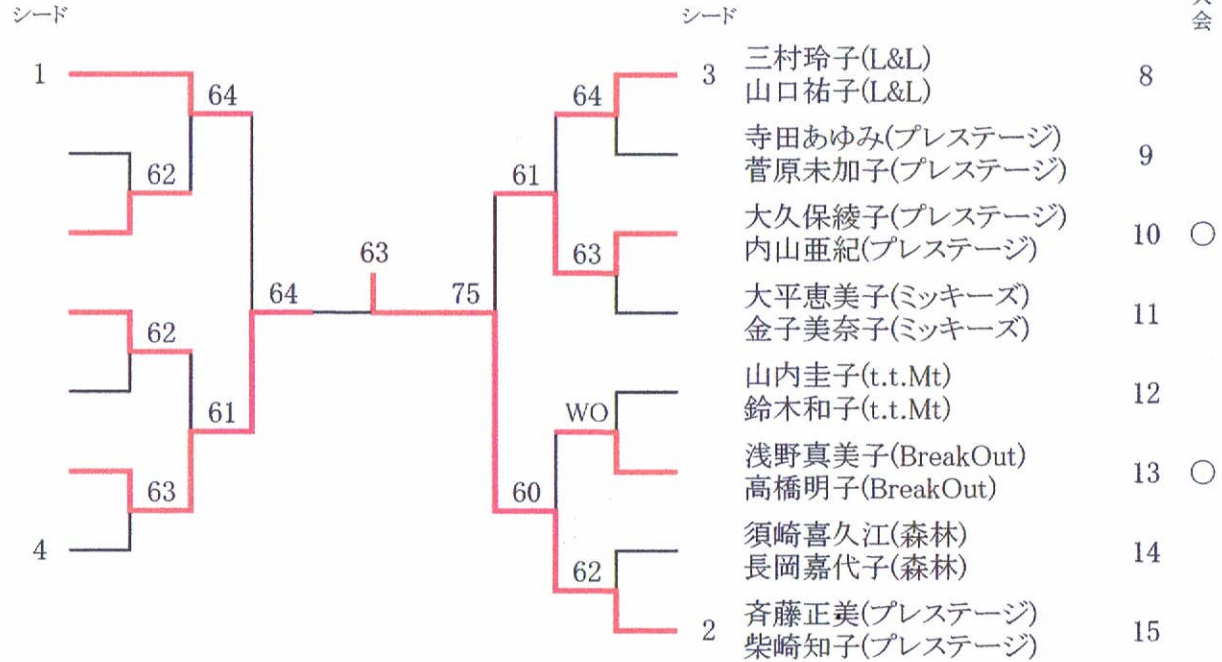

県大会

女子ダブルスA

県大会

- 1 小林恵美(プレステージ)
  館島 恵(プレステージ)
- 2 松本典子(t.t.Mt)
  内田貴子(t.t.Mt)
- 3 田中久美子(サンデー)
  川瀬 道(BreakOut)
- 4 上原和子(ミッキーズ)
  佐山孝子(ミッキーズ)
- 5 佐々木栄代子(プレステージ)
  前原洋子(プレステージ)
- 6 新井由布子(森林)
  内藤友香理(森林)
- 7 谷合直子(L&L)
  横川弥生(TTC)

3位決定戦

- 1 小林恵美(プレステージ)
  館島 恵(プレステージ)
- 10 大久保綾子(プレステージ)
  内山亜紀(プレステージ)

優勝 齊藤正美(プレステージ)
柴崎知子(プレステージ)

2位 新井由布子(森林)
内藤友香理(森林)

3位 小林恵美(プレステージ)
館島 恵(プレステージ)

4位 大久保綾子(プレステージ)
内山亜紀(プレステージ)