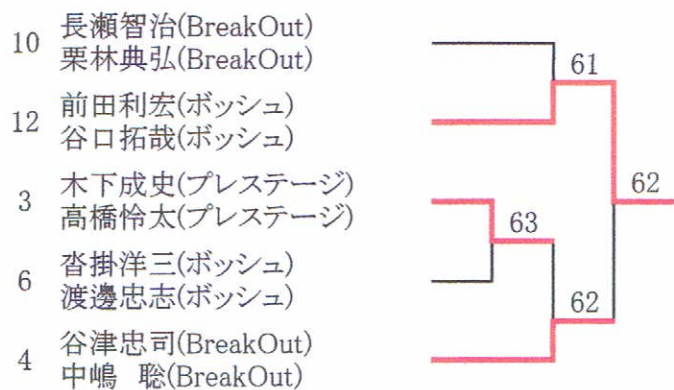

男子ダブルスB コンソレーション

1位 前田利宏(ボッシュ)
谷口拓哉(ボッシュ)