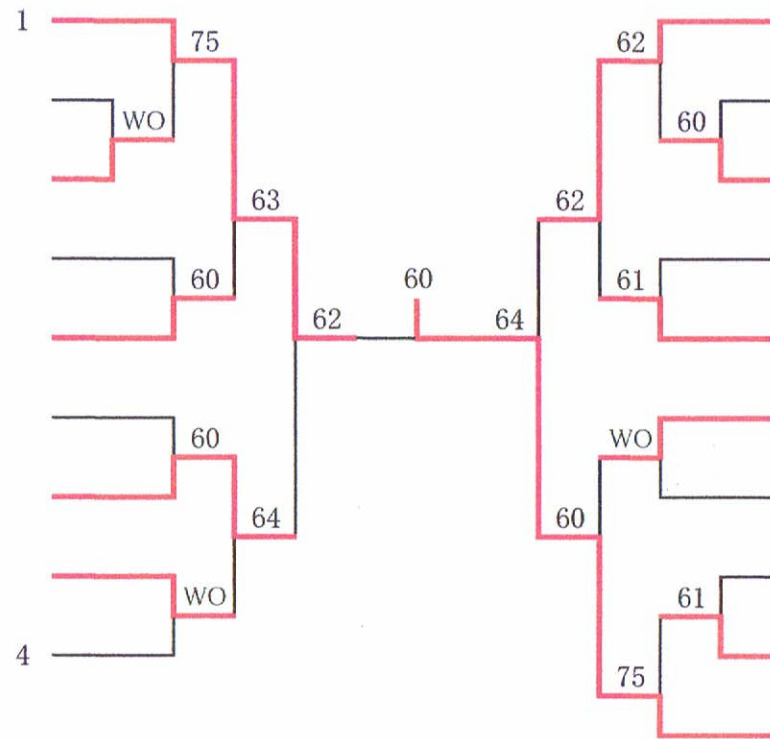

県大会

男子ダブルスA

県大会

○

- 1 矢部克昌(市役所)
佐藤元気(ボッシュ)
- 2 多田羅徹(プレステージ)
片岡利晃(プレステージ)
- 3 増木啓男(二十人会)
須長定夫(二十人会)
- 4 河野哲也(サンデー)
飯嶋直樹(サンデー)
- 5 宮川和久(JKC)
飛田大輔(HJTC)
- 6 指田直樹(ブルドンウィン)
山本雄太(ブルドンウィン)
- 7 森 保(プレステージ)
梶本健仁(プレステージ)
- 8 河曲唯志(ボッシュ)
井上豊人(JKC)
- 9 福島俊亮(サンデー)
庄司大輔(サンデー)

シード

シード

- 3 浅見将史(プレステージ)
大川 翼(プレステージ)
- 10 新尾浩二(森林)
羽鳥 健(森林)
- 11 柄澤一雄(二十人会)
雨宮 仁(二十人会)
- 12 板倉真明(プレステージ)
加藤貴司(プレステージ)
- 13 新村久徳(市役所)
栗原大輔(市役所)
- 14 荒川 勉(二十人会)
中谷信一(二十人会)
- 15 赤藤修司(プレステージ)
須田和男(プレステージ)
- 16 菊池二美夫(t.t.Mt)
落合富士夫(t.t.Mt)
- 17 山口敦司(L&L)
山口滉太(L&L)
- 18 四十八願淳一(テニスウイット)
室井 亮(テニスウイット)
- 19 2

3位決定戦

- 7 森 保(プレステージ)
梶本健仁(プレステージ)
- 10 浅見将史(プレステージ)
大川 翼(プレステージ)

優勝 四十八願淳一(テニスウイット)
室井 亮(テニスウイット)

2位 矢部克昌(市役所)
佐藤元気(ボッシュ)

3位 森 保(プレステージ)
梶本健仁(プレステージ)

4位 浅見将史(プレステージ)
大川 翼(プレステージ)

男子ダブルスB

- シード
- 1 押田慎一(市役所)
直井慎治(市役所)
- 2 竹田彰久(サンデー)
増田一也(サンデー)
- 3 木下成史(プレステージ)
高橋怜太(プレステージ)
- 4 谷津忠司(BreakOut)
中嶋 聡(BreakOut)
- 5 小澤克美(JKC)
表 尚弘(BreakOut)
- 6 沓掛洋三(ボッシュ)
渡邊忠志(ボッシュ)
- 7 恩田和之(プレステージ)
大森 渉(プレステージ)