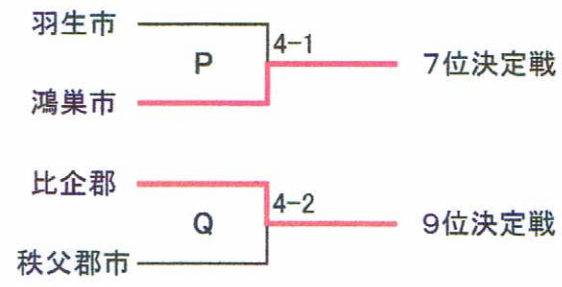

# 第36回埼玉県北部都市対抗テニス大会

シード順位  
 1東松山市  
 2熊谷市  
 3加須市  
 4羽生市

第36回埼玉県北部都市対抗テニス大会 戦

第1試合(2回戦)

対 戦		対 鴻巣市	
1	一 般 女 子 複	須長 正枝	8 - 4 ( - )
		須長 千尋	
2	一 般 男 子 複	市川 諒	8 - 4 ( - )
		高橋 朋也	
3	ベテラン男子1部 複	宮川 和久	6 - 8 ( - )
		前田 利宏	
4	ベテラン女子1部 複	木本 友美	8 - 6 ( - )
		三村 玲子	
5	ベテラン男子2部 複	今中 隆雄	8 - 4 ( - )
		野澤 聡	
6	一 般 女 子 単	須長 千尋	8 - 0 ( - )
7	一 般 男 子 単	市川 諒	8 - 3 ( - )
得失ゲーム数		-	
勝 敗		6 - 1	