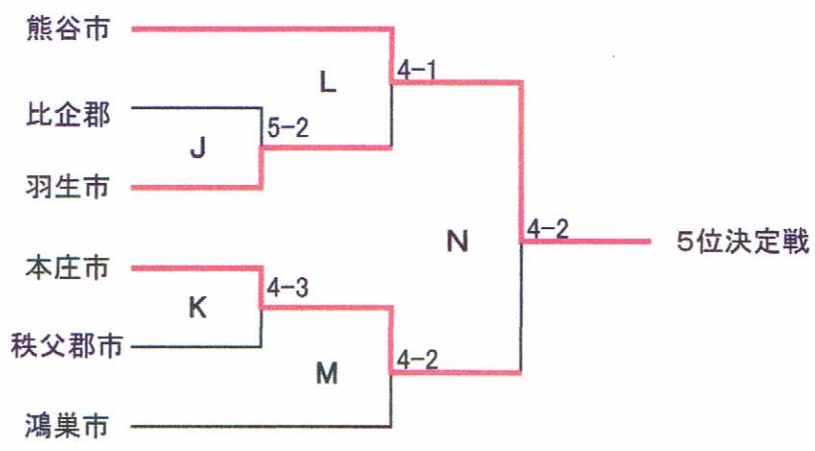

# 第36回埼玉県北部都市対抗テニス大会

シード順位  
 1東松山市  
 2熊谷市  
 3加須市  
 4羽生市

第36回埼玉県北部都市対抗テニス大会 戦

第1試合(2回戦)

対 戦		対 鴻巣市	
1	一 般 女 子 複	須長 正枝	8 - 4 ( - )
		須長 千尋	
2	一 般 男 子 複	市川 諒	8 - 4 ( - )
		高橋 朋也	
3	ベテラン男子1部 複	宮川 和久	6 - 8 ( - )
		前田 利宏	
4	ベテラン女子1部 複	木本 友美	8 - 6 ( - )
		三村 玲子	
5	ベテラン男子2部 複	今中 隆雄	8 - 4 ( - )
		野澤 聡	
6	一 般 女 子 単	須長 千尋	8 - 0 ( - )
7	一 般 男 子 単	市川 諒	8 - 3 ( - )
得失ゲーム数		-	
勝 敗		6 - 1	

第2試合(準決勝)

対 戦		対 行田市	
1	一 般 女 子 複	須長 正枝	8 - 1 ( - )
		須長 千尋	
2	一 般 男 子 複	市川 諒	8 - 4 ( - )
		高橋 朋也	
3	ベテラン男子1部 複	宮川 和久	2 - 8 ( - )
		前田 利宏	
4	ベテラン女子1部 複	木本 友美	9 - 8 ( 7 - 0 )
		三村 玲子	
5	ベテラン男子2部 複	今中 隆雄	8 - 2 ( - )
		野澤 聡	
6	一 般 女 子 単	須長 千尋	8 - 0 ( - )
7	一 般 男 子 単	高橋 朋也	- ( 打ち切り )
得失ゲーム数		-	
勝 敗		5 - 1	