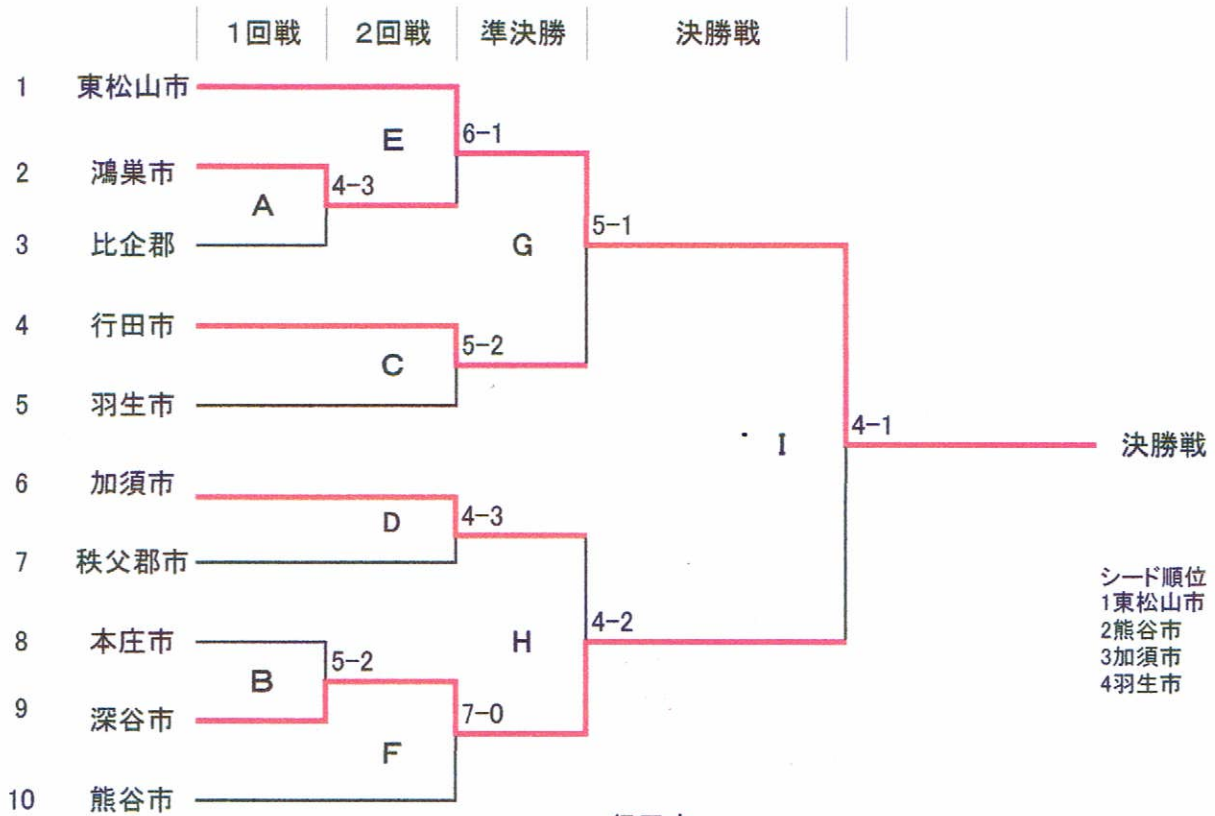

# 第36回埼玉県北部都市対抗テニス大会

シード順位  
 1東松山市  
 2熊谷市  
 3加須市  
 4羽生市

第36回埼玉県北部都市対抗テニス大会 戦

第1試合(2回戦)

対 戦		対 鴻巣市	
1	一 般 女 子 複	須長 正枝	8 - 4 ( - )
		須長 千尋	
2	一 般 男 子 複	市川 諒	8 - 4 ( - )
		高橋 朋也	
3	ベテラン男子1部 複	宮川 和久	6 - 8 ( - )
		前田 利宏	
4	ベテラン女子1部 複	木本 友美	8 - 6 ( - )
		三村 玲子	
5	ベテラン男子2部 複	今中 隆雄	8 - 4 ( - )
		野澤 聡	
6	一 般 女 子 単	須長 千尋	8 - 0 ( - )
7	一 般 男 子 単	市川 諒	8 - 3 ( - )
得失ゲーム数		-	
勝 敗		6 - 1	

第2試合(準決勝)

対 戦		対 行田市	
1	一 般 女 子 複	須長 正枝	8 - 1 ( - )
		須長 千尋	
2	一 般 男 子 複	市川 諒	8 - 4 ( - )
		高橋 朋也	
3	ベテラン男子1部 複	宮川 和久	2 - 8 ( - )
		前田 利宏	
4	ベテラン女子1部 複	木本 友美	9 - 8 ( 7 - 0 )
		三村 玲子	
5	ベテラン男子2部 複	今中 隆雄	8 - 2 ( - )
		野澤 聡	
6	一 般 女 子 単	須長 千尋	8 - 0 ( - )
7	一 般 男 子 単	高橋 朋也	- ( 打ち切り )
得失ゲーム数		-	
勝 敗		5 - 1	