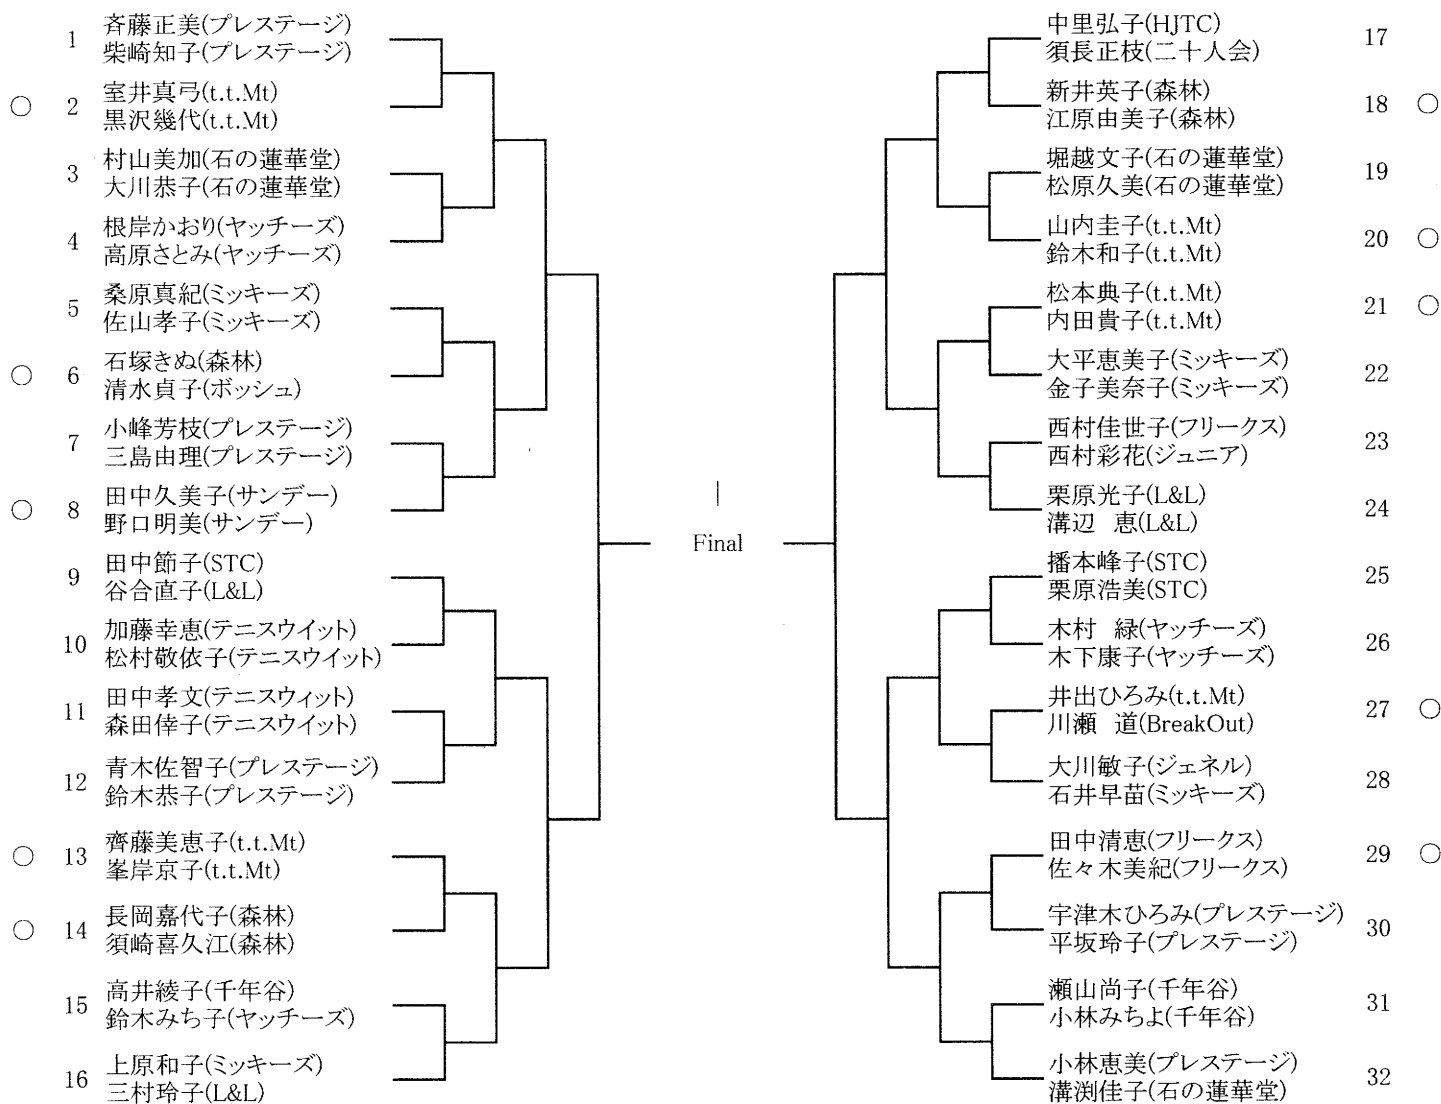

新春ダブルス大会 一般男子ダブルス

優勝

2位

3位

4位

3位決定戦

新春ダブルス大会 一般女子ダブルス

- 優勝 _____
- 2位 _____
- 3位 _____
- 4位 _____

新春ダブルス大会 初心者男子ダブルス

		原田政洋(市役所) 徳江博哉(市役所)	新井慎之祐(福田children) 水野拳太(福田children)	高島徹平(福田children) 工藤貴也(福田children)	勝敗	順位
1	原田政洋(市役所) 徳江博哉(市役所)					
2	新井慎之祐(福田children) 水野拳太(福田children)					
3	高島徹平(福田children) 工藤貴也(福田children)					