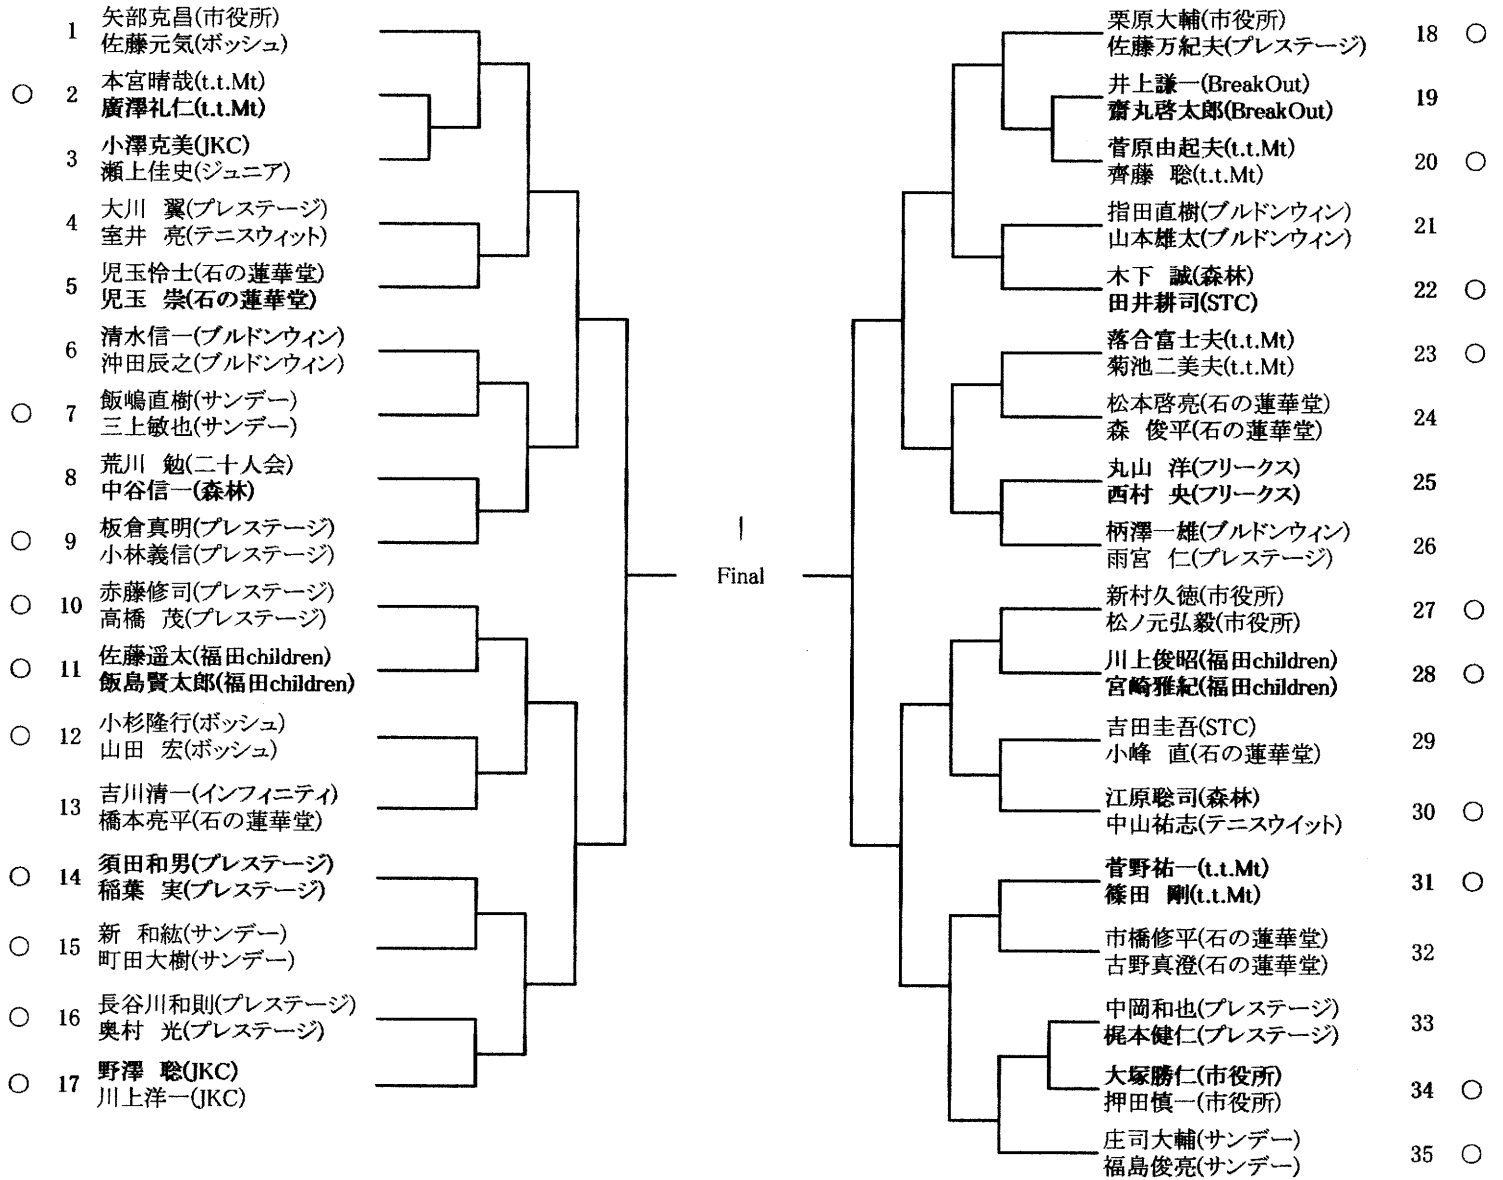

新春ダブルス大会 一般男子ダブルス

優勝

2位

3位

4位

3位決定戦